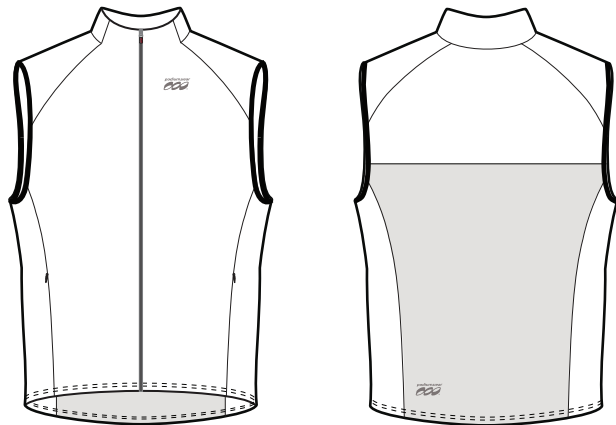

# PATTERN TEMPLATE

## UNISEX SILVER VEST - N158