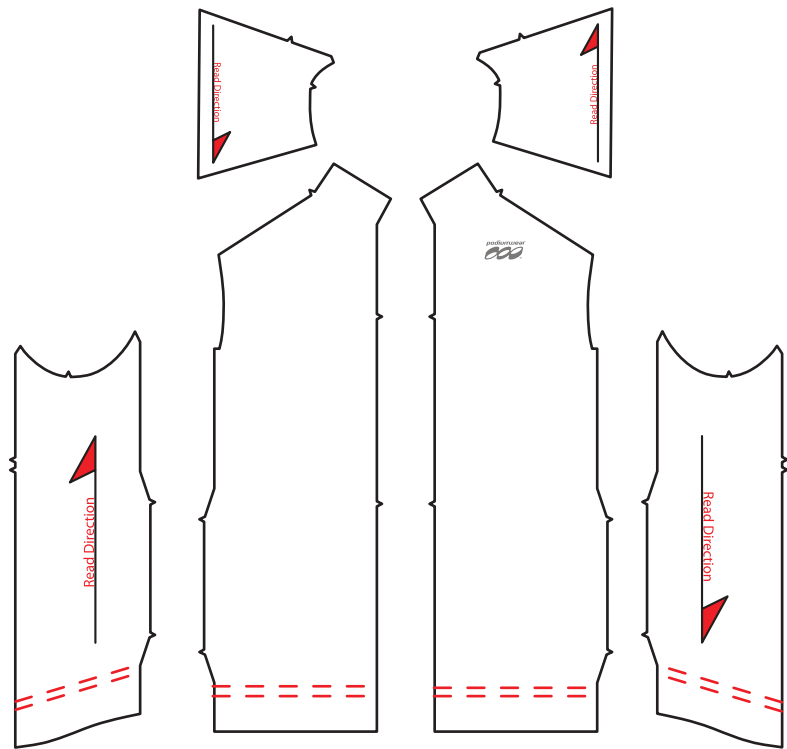

# PATTERN TEMPLATE

## UNISEX SILVER VEST - N158

RIGHT

FRONT

LEFT

BACK