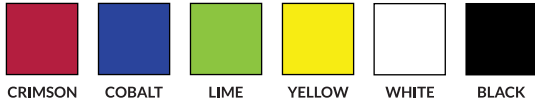

ZIPPER COLOR OPTIONS :